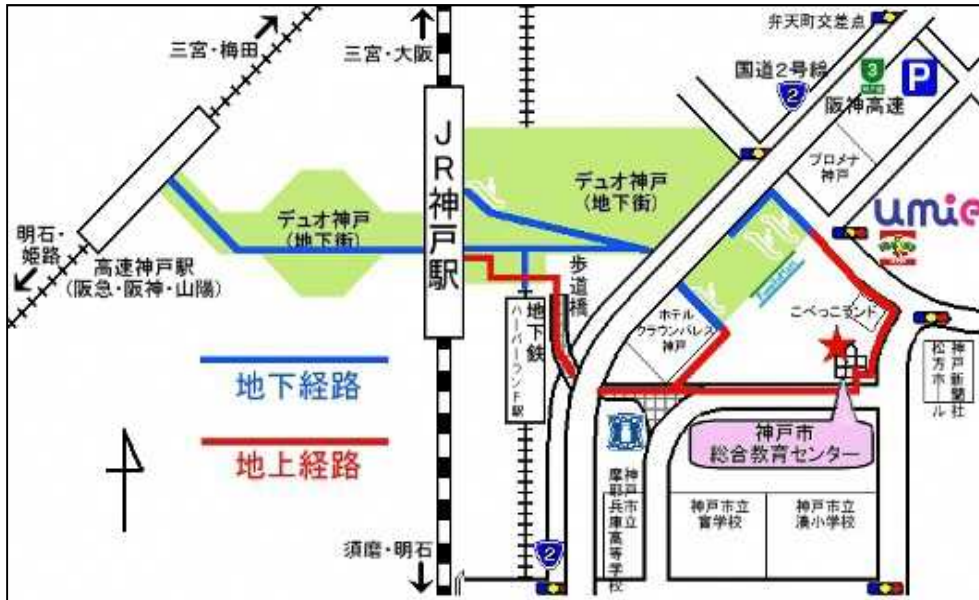

5 会場案内

(1) 神戸会場 2023年7月8日(土) PM2:00~PM4:30  
 神戸市総合教育センター (〒650-0044 神戸市中央区東川崎町1-3-2)  
 TEL 078-360-2001

⇒JR神戸駅、地下鉄海岸線ハーバーランド駅より徒歩5分  
 または、神戸高速線(阪神・阪急・山陽電鉄)高速神戸駅より徒歩約10分

(2) 川西会場 2023年7月23日(日) PM2:00~PM4:30  
 キセラ川西プラザ (〒666-0017 川西市火打1丁目12番16号)  
 TEL: 072-757-1920